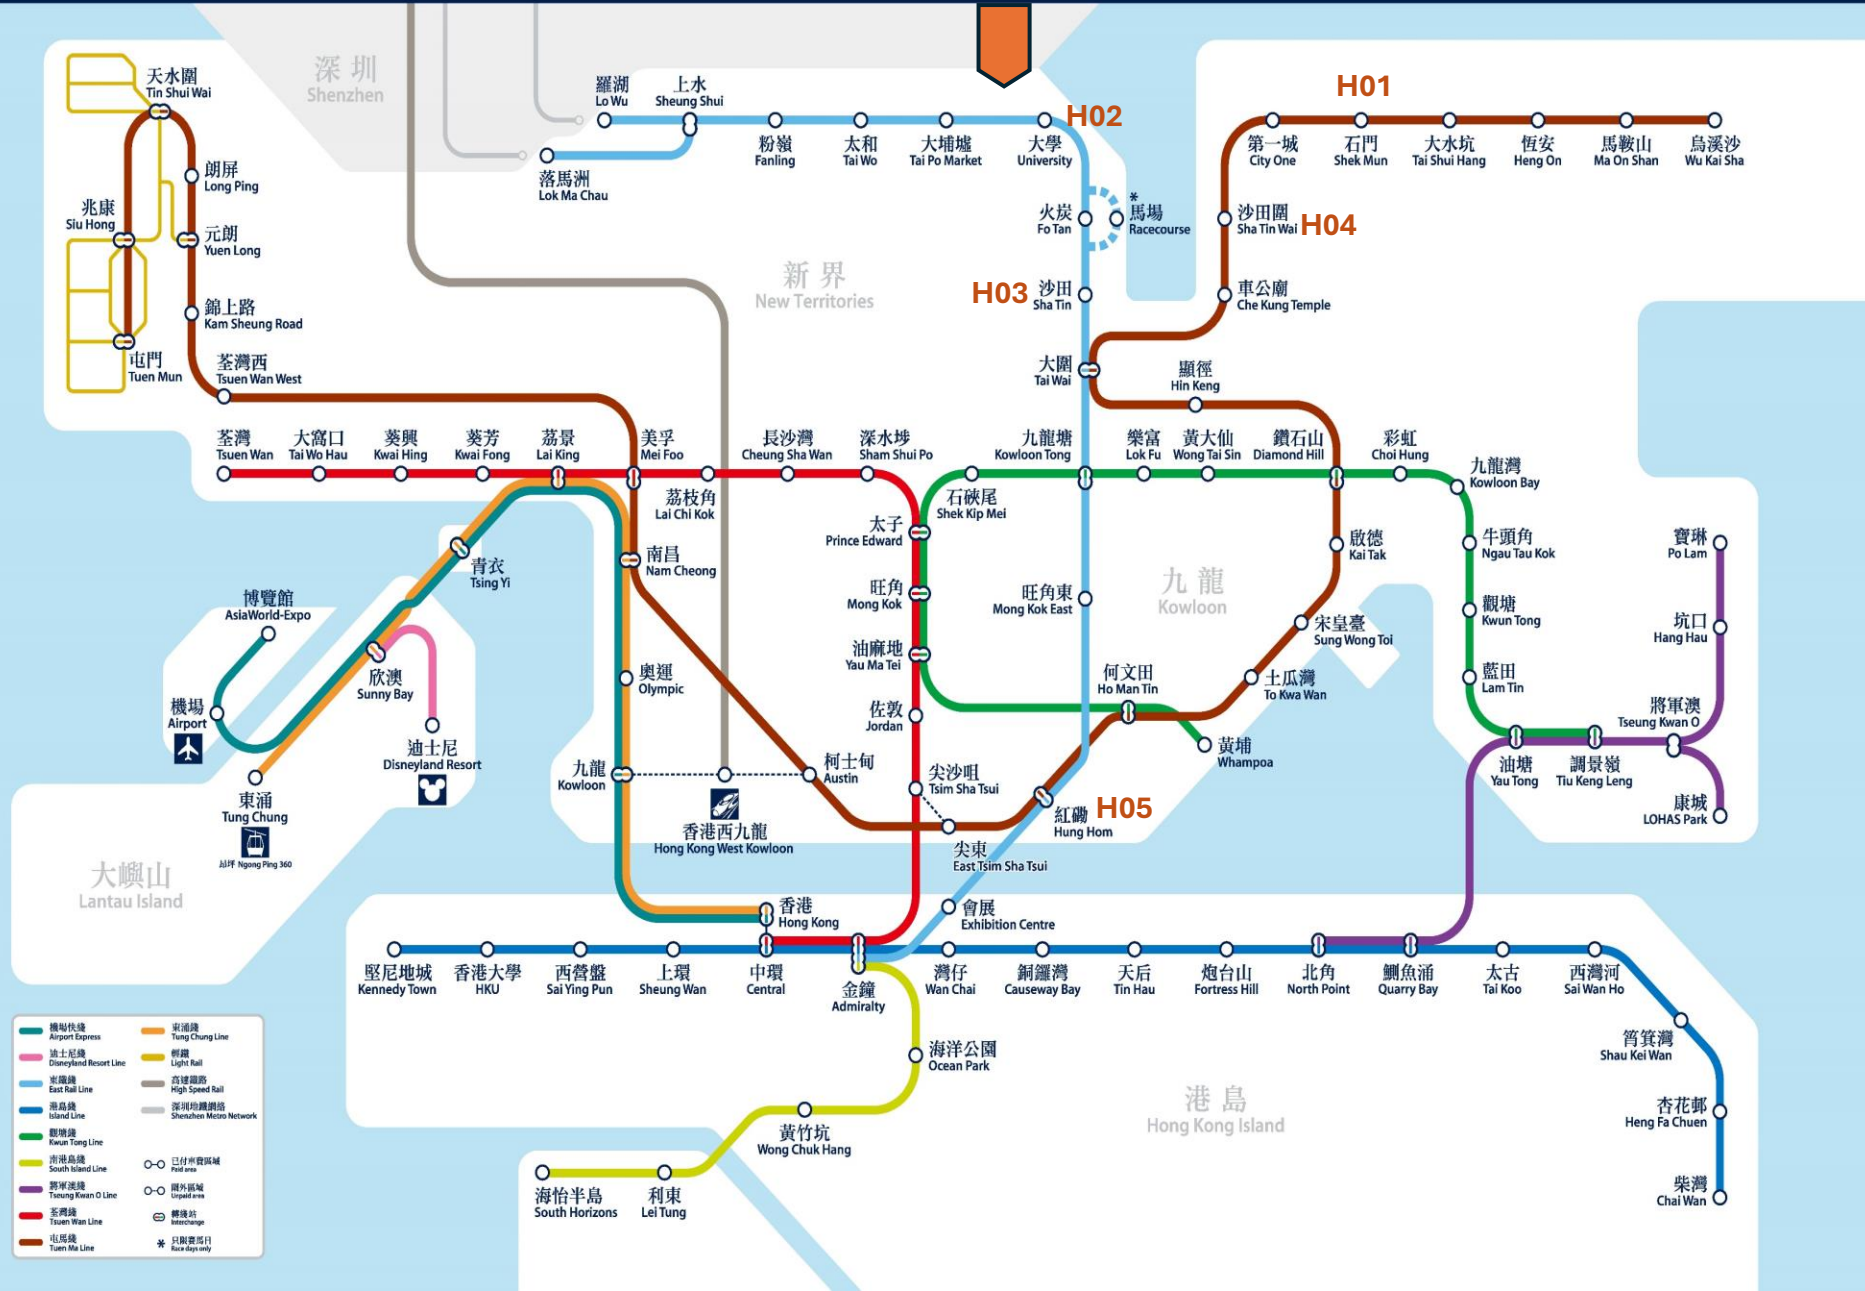

港鐵路綫圖 MTR system map

 Conference Venue
Hong Kong Science Park

H01 Alva Hotel By Royal
帝逸酒店

H02 Hyatt Regency Hong Kong,
Sha Tin
香港沙田凱悅酒店

H03 Royal Park Hotel
帝都酒店

H04 Regal Riverside Hotel
麗豪酒店

H05 Harbour Plaza Metropolis Hotel
香港都會海逸酒店